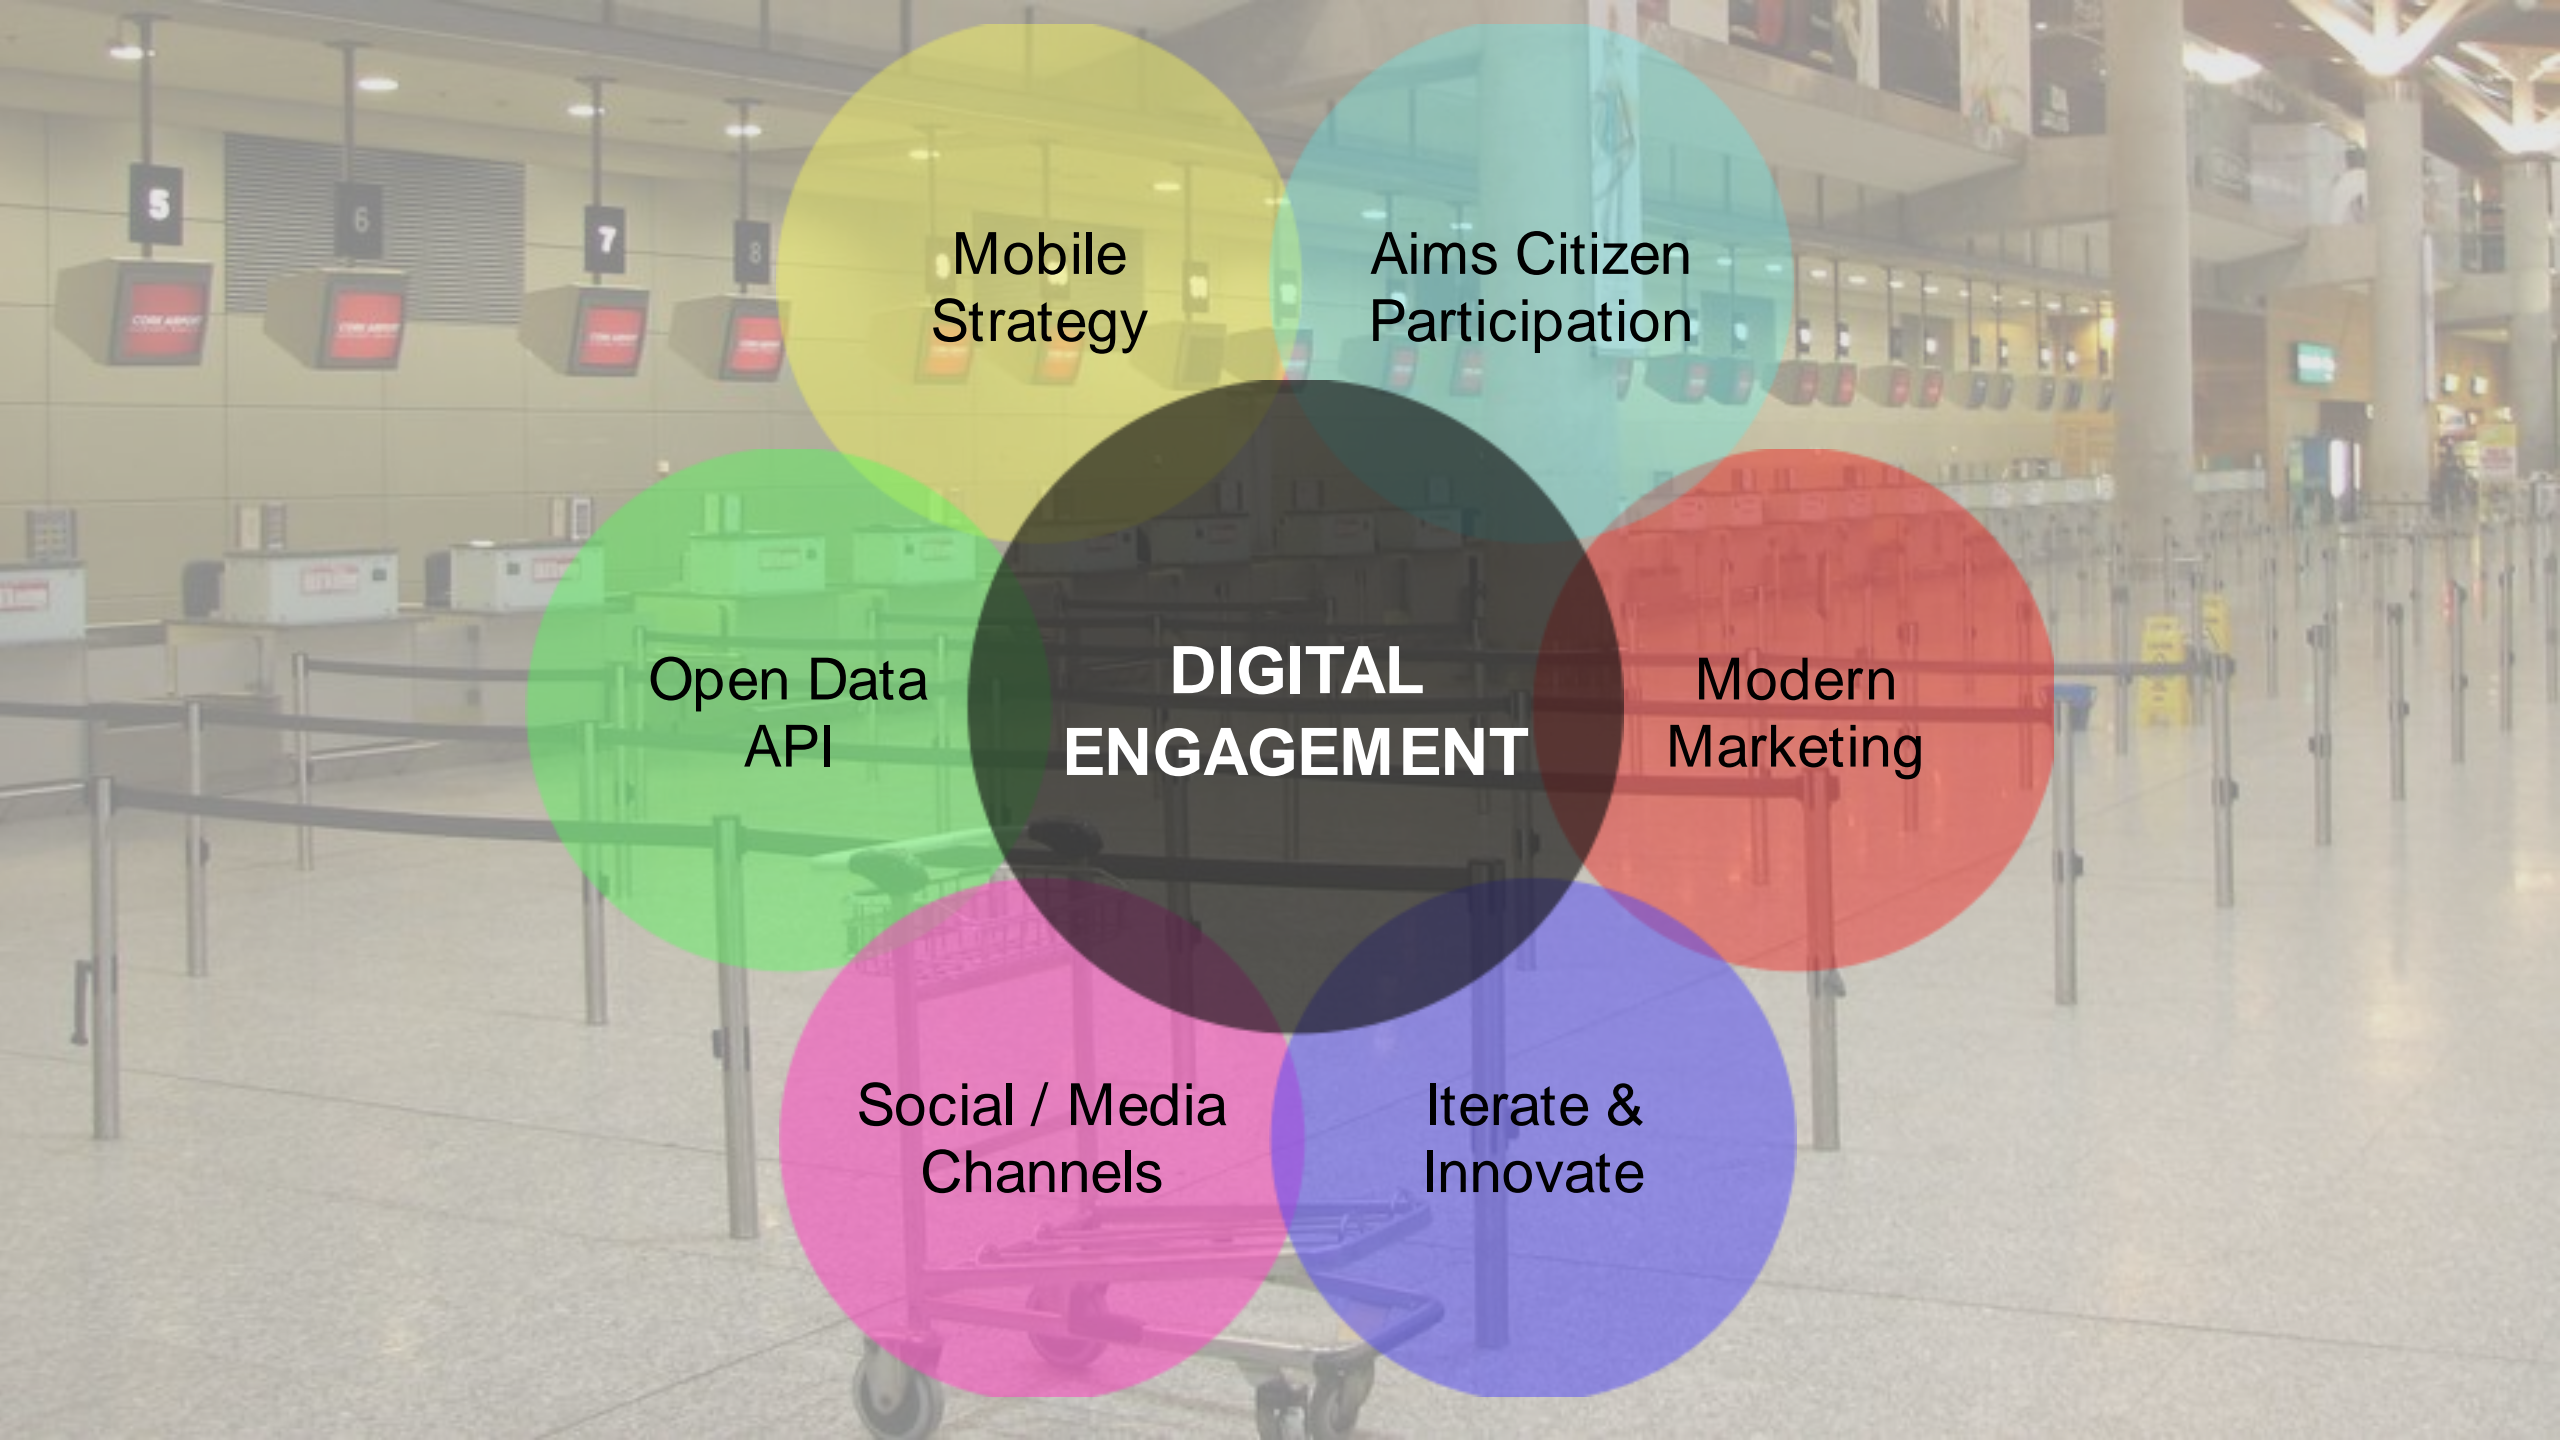

Tailored to Citizen

A teacher is standing in a classroom, pointing at a large digital screen that displays a Windows-style interface with various application tiles. In the foreground, several students are seated at desks, looking towards the screen. The scene is overlaid with a semi-transparent dark blue filter.

Cerca lavoro

tra le offerte e trova quella che fa per te

Cerca curriculum

tra i profili e trova il lavoratore che fa per te

Cerca sportello

più vicino a te per orientarti

provincia di: + TUTTE

Portale Unico della Rete Nazionale dei Servizi per le Politiche del Lavoro

Cerca lavoro

tra le offerte e trova quella che fa per te

Cerca curriculum

tra i profili e trova il lavoratore che fa per te

Cerca sportello

più vicino a te per orientarti

DIGITAL WELFARE SERVICES

Mobile
Strategy

Aims Citizen
Participation

Open Data
API

**DIGITAL
ENGAGEMENT**

Modern
Marketing

Social / Media
Channels

Iterate &
Innovate

Mobile Strategy

Aims Citizen Participati